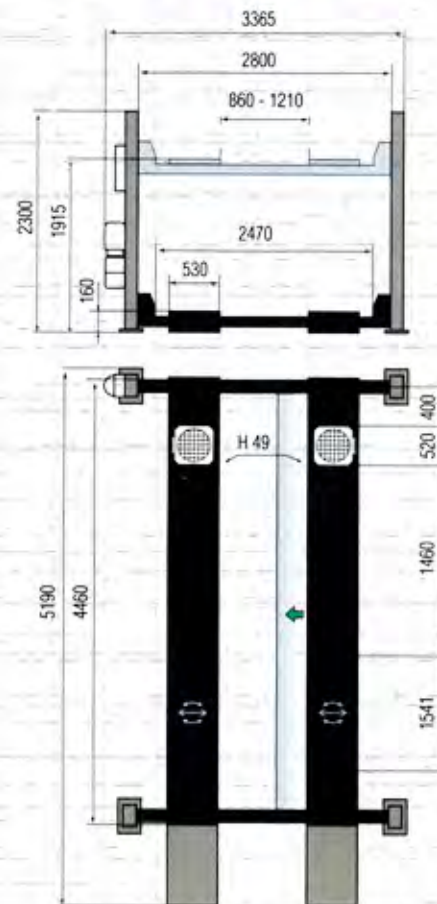

# SPACE - Elevador de 4 colunas hidráulico 4 Ton.

## Plataformas "Alinhamento Total"

**SQ 402**

- Elevadores concebidos para garantir máxima segurança com baixa manutenção.
  - Na construção, foram aplicados materiais e técnicas de alta qualidade.
  - Plataformas concebidas para alinhamento total, extra-largas, e com pratos traseiros oscilantes e encaixe dianteiro para pratos de alinhamento.
  - Cilindro hidráulico dentro da plataforma fixa.
  - Cabos de alta resistência, em aço especial e polie com casquilhos auto-lubrificados.
  - Plataforma móvel, para diversos ajustamentos a diferentes dimensões de veículos.
  - Dispositivo de apoio mecânico com conexão automática e desbloqueio pneumático.
- Dispositivo de segurança em caso de cabo partido.  
Comandos em 24 Volts.

**4,0** Ton.